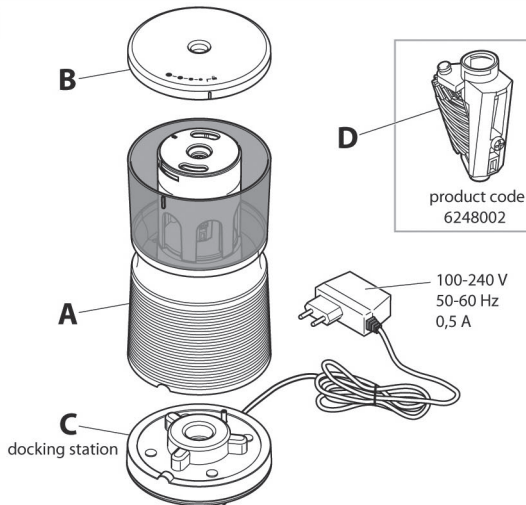

Pred servisom odpojte zariadenie od elektrickej siete!

edu³ 6248001 zlikvidujte odborné a ekologicky v autorizovanej zbierne. Nevyhadzujte žiadne diely edu³ 6248001 alebo obal do domáceho odpadu.

1

1.5

1.6

1

1.7

2

2.1

100-240 V
50-60 Hz

1.

2.2

3**3.1****3.2**