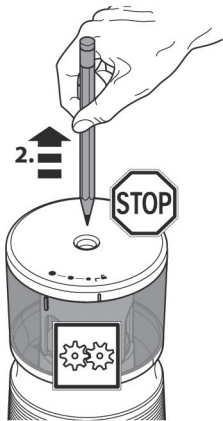

2

2.1

100-240 V
50-60 Hz

1.

2.2