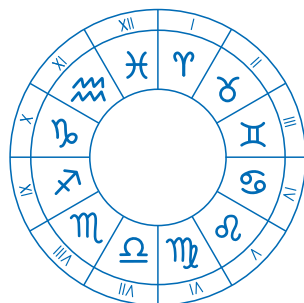

Líška (*Vulpecula*)

Súhvezdia zvieratníka

Zvieratník je pás oblohy pozdĺž zdanlivej dráhy Slnka. Je rozdelený na 12 súhvezdí pomenovaných zväčša podľa zvierat.

I. Baran (Aries)	VII. Váhy (Libra)
II. Býk (Taurus)	VIII. Škorpión (Scorpius)
III. Blíženci (Gemini)	IX. Strelec (Sagittarius)
IV. Rak (Cancer)	X. Kozorožec (Capricornus)
V. Lev (Leo)	XI. Vodnár (Aquarius)
VI. Panna (Virgo)	XII. Ryby (Pisces)